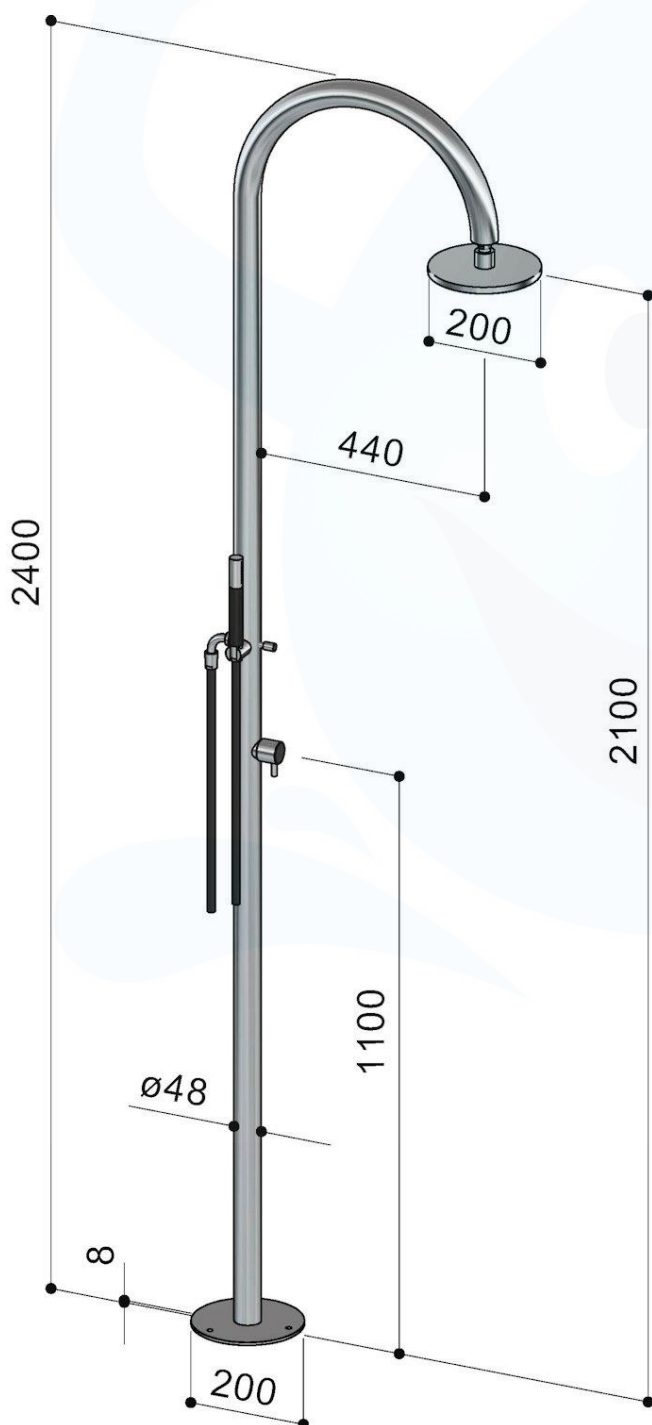

Almeria 200 Gartendusche für kaltes oder vorgemischtes Wasser mit Handbrause

Datenblatt

Empfohlener Wasserdruck 1 - 5 bar
Standard-Boden-Wasserversorgung
Anschlussleitung ½" F
kaltes oder vorgemischtes Wasser

Ausstattung:

Säule: Edelstahl Inox Aisi 316, 3 mm
Sockelflansch: Edelstahl Inox Aisi 316, 5 mm, Ø 200 mm
Bodenbefestigung mit Gewindestäben, Hutmuttern und Unterlegscheiben, alles aus Edelstahl Inox Aisi 316
Einhebelmischer, äussere Teile aus Edelstahl Inox Aisi 316
Selbstreinigende Kopfbrause Ø 200 mm aus Edelstahl Aisi 316 mit Kugelgelenk
150 cm schwarzer Brauseschlauch und Handbrause

Anschlussleitung

Ein flexibler Panzerschlauch mit ½" Innengewind. Der Schlauch wird nach dem Anschliessen nach Innen geschoben.

Zusätzlich erhältlich

Verankerungsrohr mit Flansch Ø 200 mm

Verankerungsrohr 1 m tief für Bodeneinbau zum Einbetonieren mit Flansch ø 200 mm aus Edelstahl Aisi 316

Duschtasse für Gartendusche
Der Rost / Duschtasse besteht aus einem hochwertigen Metallrahmen aus Edelstahl gebürstet mit Teakholzeinlage, ohne Ablauf, Abmessungen: 71,2 x 71,2 x 4,0 cm.