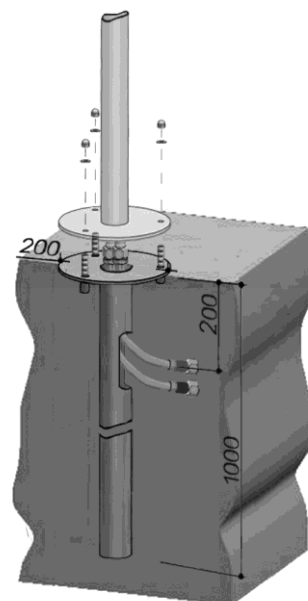

Ausstattung:

Säule: Edelstahl Inox Aisi 316, 3 mm
Sockelflansch: Edelstahl Inox Aisi 316, 5 mm, Ø 200 mm
Bodenbefestigung mit Gewindestäben, Hutmuttern und Unterlegscheiben, alles aus Edelstahl Inox Aisi 316
Einhebelmischer, äussere Teile aus Edelstahl Inox Aisi 316
Selbstreinigende Kopfbrause Ø 200 mm aus Edelstahl Aisi 316 mit Kugelgelenk
150 cm schwarzer Brauseschlauch und Handbrause

Anschlussleitung

Ein flexibler Panzerschlauch mit ½" Innengewind. Der Schlauch wird nach dem Anschliessen nach Innen geschoben.

Zusätzlich erhältlich

Verankerungsrohr mit Flansch Ø 200 mm

Verankerungsrohr 1 m tief für Bodeneinbau zum Einbetonieren mit Flansch ø 200 mm aus Edelstahl Aisi 316

Wasserhahn aus Edelstahl mit 3/4" Aussengewinde

Aussen Wasserhahn in Edelstahl Aisi 316 mit 3/4" Anschluss für Gartenschlauch.
Ca. 50 cm über Fussboden montiert.

Wasserhahn aus Edelstahl Aisi 316

Aussen Wasserhahn in Edelstahl Aisi 316
Ca. 50 cm über Fussboden montiert.

Duschtasse für Gartendusche
Der Rost / Duschtasse besteht aus einem hochwertigen Metallrahmen aus Edelstahl gebürstet mit Teakholzeinlage, ohne Ablauf, Abmessungen: 71,2 x 71,2 x 4,0 cm.