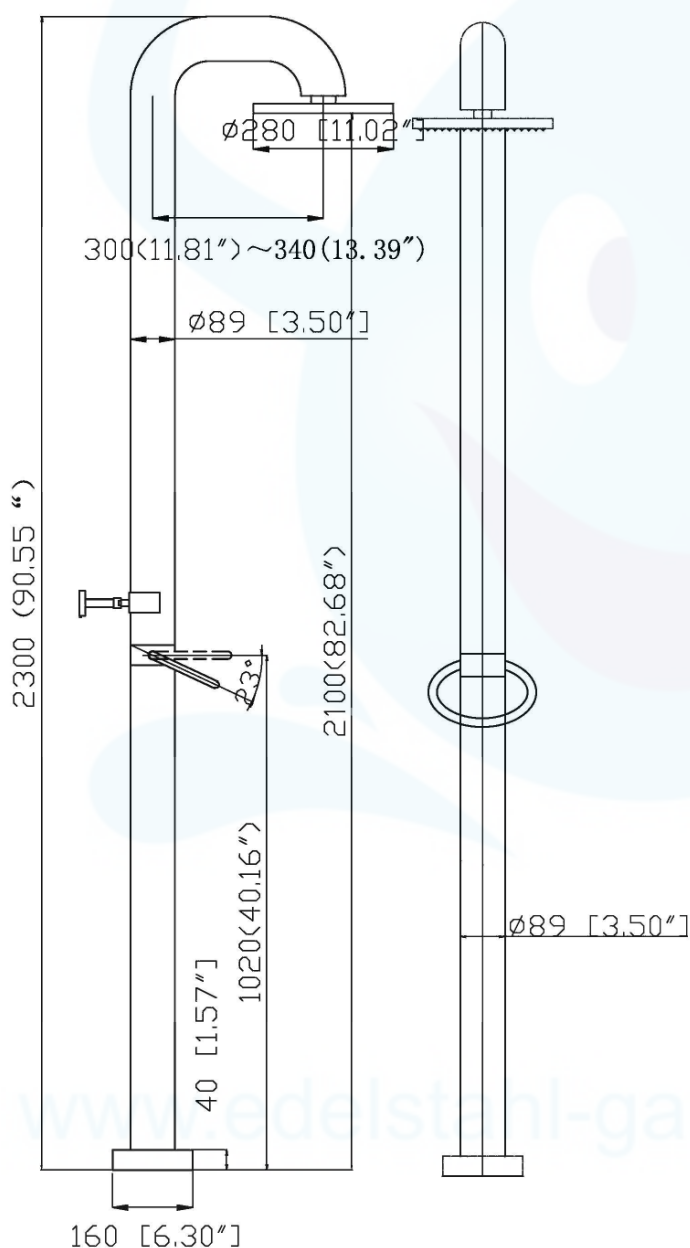

Topwellness Philipp Güdel

Schwimmbadbau
Dampfduschen
Whirlpool
Sauna

Postfach 239
8408 Winterthur

Tel 052 740 23 00
E-Mail info@topwellness.ch

Lyon Gartendusche kalt und warm mit Kopfbrause 280

Datenblatt

Empfohlener Wasserdruck 1 - 5 bar
Standard-Boden-Wasserversorgung
Anschlussleitung 1/2" F
kaltes und warmes Wasser

Ausstattung:
Säule: Edelstahl Inox Aisi 304
Sockelflansch: Edelstahl Inox Aisi 304, Ø 127 mm
Mit Armatur (Edelstahl-Ring) zur Mengen- und Temperaturregelung. aus Edelstahl Inox Aisi 304
Selbstreinigende Kopfbrause Ø 280 mm aus Edelstahl Aisi 304

Die Gartendusche Lyon 280 kalt und warm wird standartmässig mit gebürsteter Oberfläche geliefert.
Auf Wunsch und gegen Aufpreis kann die Edelstahldusche auch mit polierter Oberfläche angefertigt werden.

Anschlussleitung
Zwei flexible Panzerschläuche mit 1/2" Innengewind.
Die Schläuche werden nach dem Anschliessen nach Innen geschoben.

Zusätzlich erhältlich

Frostschutz

Der Frostschutz ist ein Heizdraht der unter 3 Grad (Thermostat) aktiviert wird und das Einfrieren der Leitungen verhindert.
Steckerfertig 230 Volt / 22 W, mit 4 m Kabel