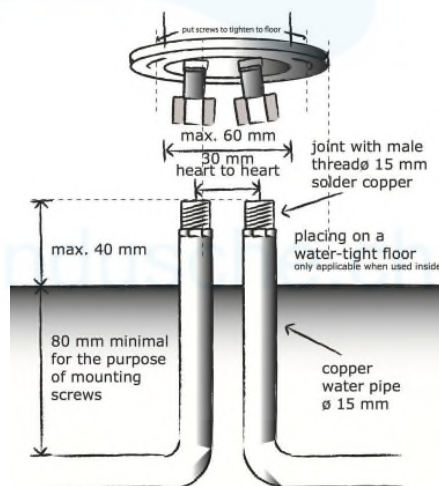

Topwellness Philipp Güdel

Schwimmbadbau
Dampfduschen
Whirlpool
Sauna

Postfach 239
8408 Winterthur

Tel 052 740 23 00
E-Mail info@topwellness.ch

Lyon Gartendusche kalt und warm mit Kopfbrause 280

Datenblatt

Empfohlener Wasserdruck 1 - 5 bar
Standard-Boden-Wasserversorgung
Anschlussleitung 1/2" F
kaltes und warmes Wasser

Ausstattung:
Säule: Edelstahl Inox Aisi 304
Sockelflansch: Edelstahl Inox Aisi 304, Ø 127 mm
Mit Armatur (Edelstahl-Ring) zur Mengen- und Temperaturregelung. aus Edelstahl Inox Aisi 304
Selbstreinigende Kopfbrause Ø 280 mm aus Edelstahl Aisi 304

Die Gartendusche Lyon 280 kalt und warm wird standartmässig mit gebürsteter Oberfläche geliefert.
Auf Wunsch und gegen Aufpreis kann die Edelstahldusche auch mit polierter Oberfläche angefertigt werden.

Anschlussleitung
Zwei flexible Panzerschläuche mit 1/2" Innengewind.
Die Schläuche werden nach dem Anschliessen nach Innen geschoben.

Zusätzlich erhältlich

Frostschutz

Der Frostschutz ist ein Heizdraht der unter 3 Grad (Thermostat) aktiviert wird und das Einfrieren der Leitungen verhindert.
Steckerfertig 230 Volt / 22 W, mit 4 m Kabel