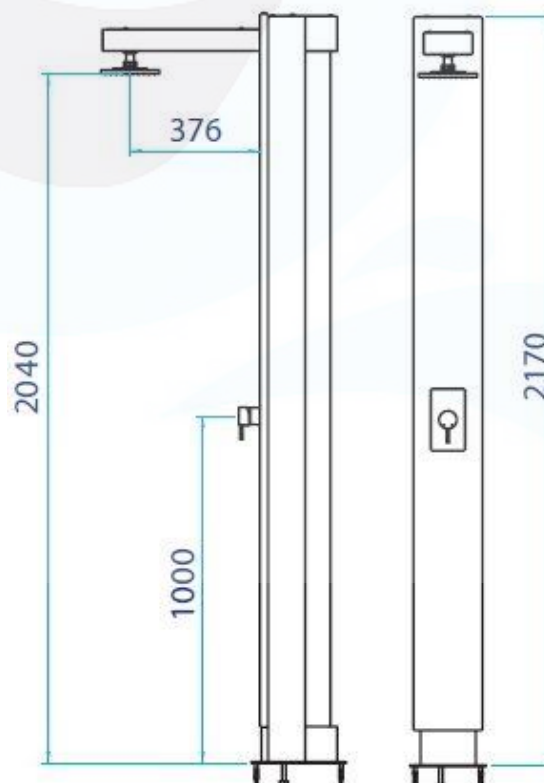

Tel 052 740 23 00

E-Mail info@topwellness.ch

Massa Solardusche mit 30 Liter Tank

Datenblatt

Die Dusche besteht aus Holz IPE und satiniertem Edelstahl V4A AISI 316 und macht einen sehr modernen und eleganten Eindruck. Die Materialien haben eine sehr hohe Qualität und sind daher extrem langlebig, wetterresistent und rostfrei. Sie enthält einen 30 Liter Aluminiumtank. Zur Ausstattung gehört ein selbstreinigender Regenduschkopf mit Kugelgelenk von 19 x 19 cm der mit einem Einhandmischer bedient wird. Der Wasseranschluss erfolgt von unten. Die Dusche ist mit einem etwas überstehenden, flexiblen Wasserschlauch mit einem 1/2" Innengewinde ausgestattet. Die Bodenbefestigung erfolgt mittels Verankerungsschrauben und Dübeln. Empfohlener Wasserdruck max. 4 bar

Zusätzlich erhältlich

Rost für die Dusche.
Rahmen aus gebürstetem Chromstahl V4A, ASI 316
Holzrost aus IPE Holz, 60 x 60 cm, 21 mm stark
Grösse: 71.2 x 71.2 cm