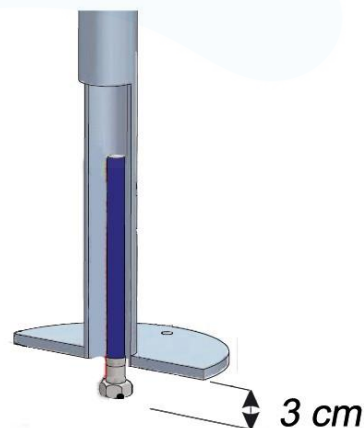

#### Datenblatt

Empfohlener Wasserdruck 1 - 5 bar  
Standard-Boden-Wasserversorgung  
Anschlussleitung ½" F  
kaltes oder vorgemischtes Wasser

#### Ausstattung:

Säule: Edelstahl Inox Aisi 316, 3 mm  
Sockelflansch: Edelstahl Inox Aisi 316, 5 mm, Ø 200 mm  
Bodenbefestigung mit Gewindestäben, Hutmuttern und Unterlegscheiben, alles aus Edelstahl Inox Aisi 316  
Einhebelwasserhahn, äussere Teile aus Edelstahl Aisi 316  
Selbstreinigende Kopfbrause Ø 300 mm aus Edelstahl Aisi 316 mit Kugelgelenk

#### Anschlussleitung

Ein flexibler Panzerschlauch mit ½" Innengewind. Der Schlauch wird nach dem Anschliessen nach Innen geschoben.

## Massa Fuss Holzrost mit Rahmen aus Edelstahl

Duschtasse für Gartendusche  
Der Rost / Duschtasse besteht aus einem hochwertigen Metallrahmen aus Edelstahl gebürstet mit Teakholzeinlage, ohne Ablauf,  
Abmessungen: 71,2 x 71,2 x 4,0 cm.