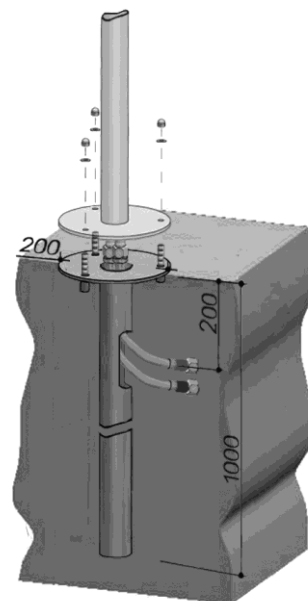

#### Ausstattung:

Säule: Edelstahl Inox Aisi 316, 3 mm  
Sockelflansch: Edelstahl Inox Aisi 316, 5 mm, Ø 200 mm  
Bodenbefestigung mit Gewindestäben, Hutmuttern und Unterlegscheiben, alles aus Edelstahl Inox Aisi 316  
Einhebelwasserhahn, äussere Teile aus Edelstahl Aisi 316  
Selbstreinigende Kopfbrause Ø 300 mm aus Edelstahl Aisi 316 mit Kugelgelenk

#### Anschlussleitung

Ein flexibler Panzerschlauch mit ½" Innengewind. Der Schlauch wird nach dem Anschliessen nach Innen geschoben.

### Verankerungsrohr mit Flansch Ø 200 mm

Verankerungsrohr 1 m tief für Bodeneinbau zum Einbetonieren mit Flansch Ø 200 mm aus Edelstahl Aisi 316

## Massa Fuss Holzrost mit Rahmen aus Edelstahl

Duschtasse für Gartendusche  
Der Rost / Duschtasse besteht aus einem hochwertigen Metallrahmen aus Edelstahl gebürstet mit Teakholzeinlage, ohne Ablauf,  
Abmessungen: 71,2 x 71,2 x 4,0 cm.