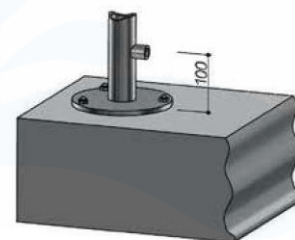

### Verankerungsrohr mit Flansch Ø 200 mm

Verankerungsrohr 1 m tief für Bodeneinbau zum Einbetonieren mit Flansch Ø 200 mm aus Edelstahl Aisi 316

### Wasserhahn aus Edelstahl mit 3/4" Aussengewinde

Aussen Wasserhahn in Edelstahl Aisi 316 mit 3/4" Anschluss für Gartenschlauch.  
Ca. 50 cm über Fussboden montiert.

### Anstelle Kalt- Warmwasseranschluss von unten, Wasseranschluss von aussen

Aufpreis für Wasseranschluss von aussen.  
Ein feste Wasseranschluss mit 1/2" Innengewinde  
für kaltes oder vorgemischtes Wasser