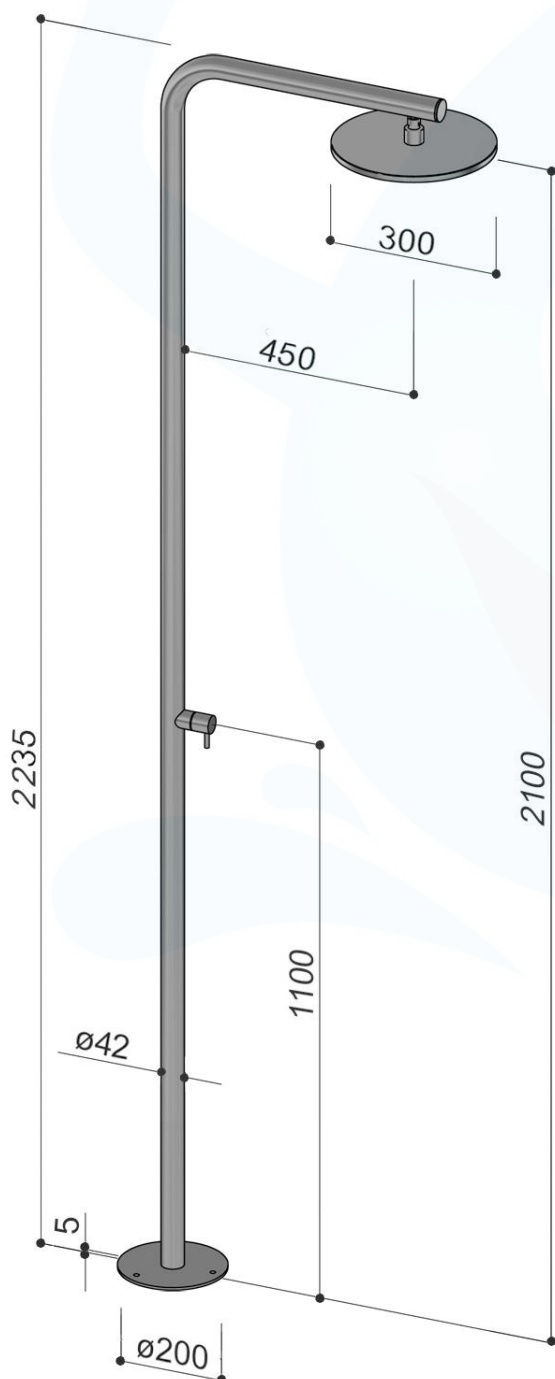

#### Datenblatt

Empfohlener Wasserdruck 1 - 5 bar  
Standard-Boden-Wasserversorgung  
Anschlussleitung ½" F  
kaltes oder vorgemischtes Wasser

#### Ausstattung:

Säule: Edelstahl Inox Aisi 316, 3 mm  
Sockelflansch: Edelstahl Inox Aisi 316, 5 mm, Ø 200 mm  
Bodenbefestigung mit Gewindestäben, Hutmuttern und Unterlegscheiben, alles aus Edelstahl Inox Aisi 316  
Einhebelwasserhahn, äussere Teile aus Edelstahl Aisi 316  
Selbstreinigende Kopfbrause Ø 300 mm aus Edelstahl Aisi 316 mit Kugelgelenk

#### Anschlussleitung

Ein flexibler Panzerschlauch mit ½" Innengewind. Der Schlauch wird nach dem Anschliessen nach Innen geschoben.

### Wasserhahn aus Edelstahl Aisi 316

Aussen Wasserhahn in Edelstahl Aisi 316  
Ca. 50 cm über Fussboden montiert.