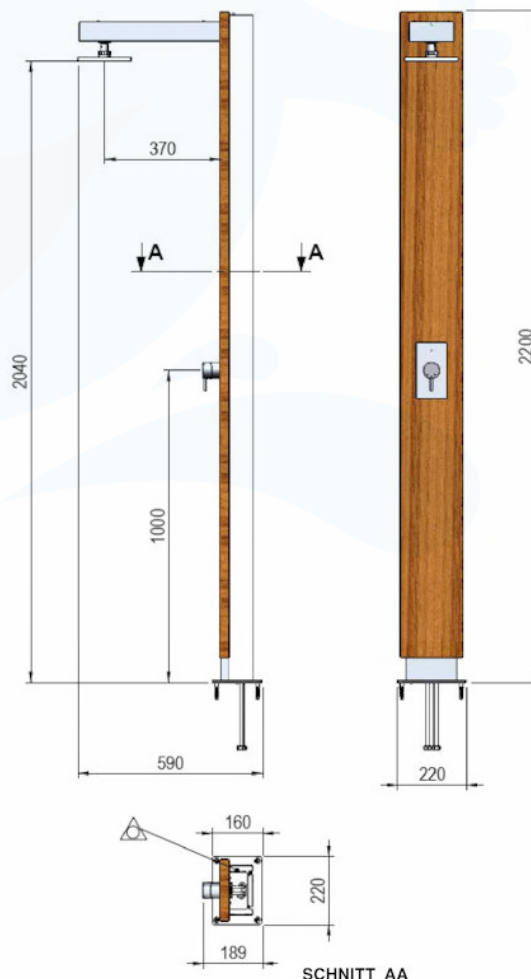

Hergestellt aus rostfreiem Stahl AISI-316 poliert.

IPE - Holzverkleidung.

Schwenkbarer Duschkopf aus verchromtem Messing mit Antikalk-System.

Einhand- Mischventil aus verchromtem Messing.

Fixierung am Boden durch vier Schrauben.

Empfohlener Wasserdruck 1 - 5 bar

Standard-Boden-Wasserversorgung

Anschlussleitung 1/2" F

für kaltes und warmes Wasser

Gewicht: 27 kg

Garantie: 3 Jahre

Zusätzlich erhältlich

Massa Fuss Holzrost mit Rahmen aus Edelstahl

Duschtasse für Gartendusche
Der Rost / Duschtasse besteht aus einem hochwertigen
Metalrahmen aus Edelstahl gebürstet
mit Teakholzeinlage, ohne Ablauf,
Abmessungen: 71,2 x 71,2 x 4,0 cm.