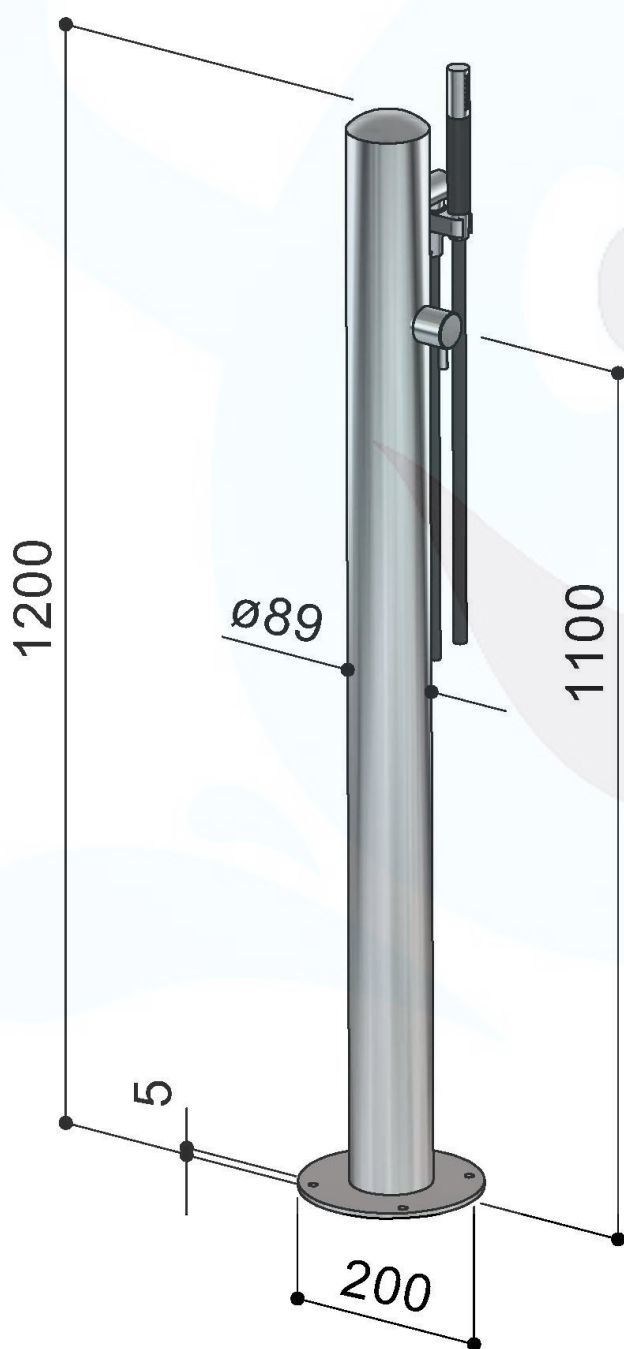

### Toledo Säule mit Handbrause für kaltes oder vorgemischtes Wasser

#### Datenblatt

Empfohlener Wasserdruck 1 - 5 bar  
Standard-Boden-Wasserversorgung  
Anschlussleitung 1/2" F  
Für kaltes oder vorgemischtes Wasser

Ausstattung:  
Säule: Edelstahl Inox Aisi 316, 3 mm  
Sockelflansch: Edelstahl Inox Aisi 316, 5 mm, Ø 200 mm  
Bodenbefestigung mit Gewindestäben, Hutmuttern und Unterlegscheiben, alles aus Edelstahl Inox Aisi 316  
Handventil, äussere Teile aus Edelstahl Inox Aisi 316  
Fussbrause

Anschlussleitung  
Ein flexibler Panzerschlauch mit 1/2" Innengewind.  
Der Schlauch wird nach dem Anschliessen nach Innen geschoben

### Massa Fuss Holzrost mit Rahmen aus Edelstahl

Duschtasse für Gartendusche  
Der Rost / Duschtasse besteht aus einem hochwertigen Metallrahmen aus Edelstahl gebürstet mit Teakholzeinlage, ohne Ablauf, Abmessungen: 71,2 x 71,2 x 4,0 cm.