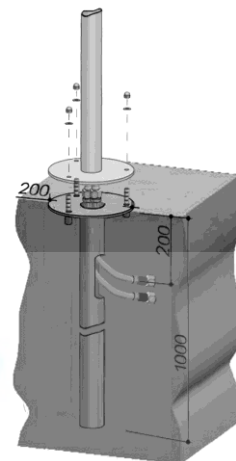

#### Datenblatt

Empfohlener Wasserdruck 1 - 5 bar  
Standard-Boden-Wasserversorgung  
Anschlussleitung 1/2" F  
Für kaltes oder vorgemischtes Wasser

Ausstattung:  
Säule: Edelstahl Inox Aisi 316, 3 mm  
Sockelflansch: Edelstahl Inox Aisi 316, 5 mm, Ø 200 mm  
Bodenbefestigung mit Gewindestäben, Hutmuttern und Unterlegscheiben, alles aus Edelstahl Inox Aisi 316  
Handventil, äussere Teile aus Edelstahl Inox Aisi 316  
Fussbrause

Anschlussleitung  
Ein flexibler Panzerschlauch mit 1/2" Innengewind.  
Der Schlauch wird nach dem Anschliessen nach Innen geschoben

### Verankerungsrohr mit Flansch Ø 200 mm

Verankerungsrohr 1 m tief für Bodeneinbau zum Einbetonieren mit Flansch Ø 200 mm aus Edelstahl Aisi 316

### Massa Fuss Holzrost mit Rahmen aus Edelstahl

Duschtasse für Gartendusche  
Der Rost / Duschtasse besteht aus einem hochwertigen Metallrahmen aus Edelstahl gebürstet mit Teakholzeinlage, ohne Ablauf, Abmessungen: 71,2 x 71,2 x 4,0 cm.