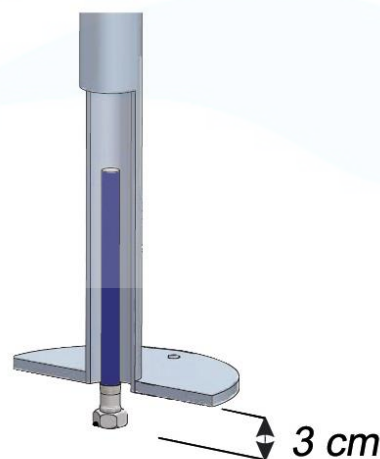

### Toledo Säule mit Handbrause für kaltes oder vorgemischtes Wasser

#### Datenblatt

Empfohlener Wasserdruck 1 - 5 bar  
Standard-Boden-Wasserversorgung  
Anschlussleitung 1/2" F  
Für kaltes oder vorgemischtes Wasser

Ausstattung:  
Säule: Edelstahl Inox Aisi 316, 3 mm  
Sockelflansch: Edelstahl Inox Aisi 316, 5 mm, Ø 200 mm  
Bodenbefestigung mit Gewindestäben, Hutmuttern und Unterlegscheiben, alles aus Edelstahl Inox Aisi 316  
Handventil, äussere Teile aus Edelstahl Inox Aisi 316  
Fussbrause

Anschlussleitung  
Ein flexibler Panzerschlauch mit 1/2" Innengewind.  
Der Schlauch wird nach dem Anschliessen nach Innen geschoben

### Massa Fuss Holzrost mit Rahmen aus Edelstahl

Duschtasse für Gartendusche  
Der Rost / Duschtasse besteht aus einem hochwertigen Metallrahmen aus Edelstahl gebürstet mit Teakholzeinlage, ohne Ablauf, Abmessungen: 71,2 x 71,2 x 4,0 cm.