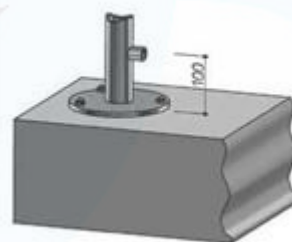

### Verankerungsrohr mit Flansch Ø 200 mm

Verankerungsrohr 1 m tief für Bodeneinbau zum Einbetonieren mit Flansch Ø 200 mm aus Edelstahl Aisi 316

### Wasserhahn aus Edelstahl mit 3/4" Aussengewinde

Aussen Wasserhahn in Edelstahl Aisi 316 mit 3/4" Anschluss für Gartenschlauch. Ca. 50 cm über Fussboden montiert.

### Anstelle Kalt- und Warmwasseranschluss von unten, Wasseranschluss von aussen

Aufpreis für Wasseranschluss von aussen. Ein fester Wasseranschluss mit 1/2" Innengewinde für kaltes oder vorgemischtes Wasser

### Massa Fuss Holzrost mit Rahmen aus Edelstahl

Duschtasse für Gartendusche  
Der Rost / Duschtasse besteht aus einem hochwertigen Metallrahmen aus Edelstahl gebürstet mit Teakholzeinlage, ohne Ablauf, Abmessungen: 71,2 x 71,2 x 4,0 cm.