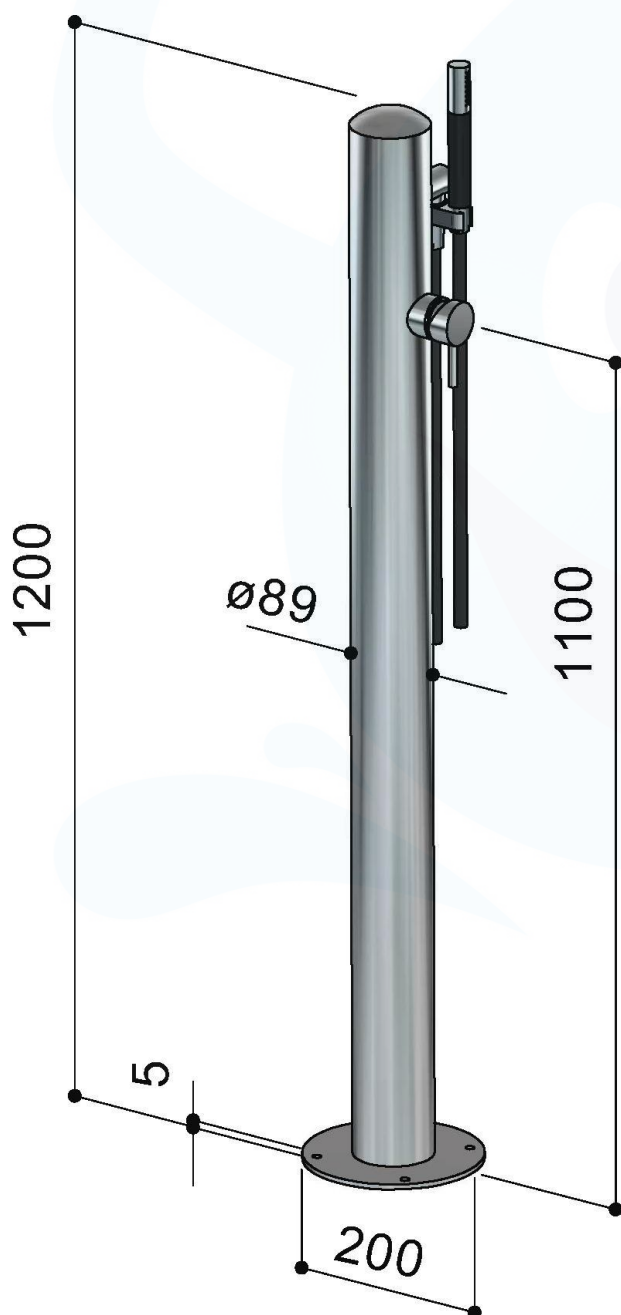

### Datenblatt

Empfohlener Wasserdruck 1 - 5 bar  
Standard-Boden-Wasserversorgung  
Anschlussleitung 1/2" F  
Für kaltes und warmes Wasser

Ausstattung:  
Säule: Edelstahl Inox Aisi 316, 3 mm  
Sockelflansch: Edelstahl Inox Aisi 316, 5 mm, Ø 200 mm  
Bodenbefestigung mit Gewindestäben, Hutmuttern und Unterlegscheiben, alles aus Edelstahl Inox Aisi 316  
Einhebelmischer, äussere Teile aus Edelstahl Inox Aisi 316  
150 cm Brauseschlauch schwarz und Handbrause

### Wasserhahn aus Edelstahl mit 3/4" Aussengewinde

Aussen Wasserhahn in Edelstahl Aisi 316 mit 3/4" Anschluss für Gartenschlauch.  
Ca. 50 cm über Fussboden montiert.

### Wasserhahn aus Edelstahl Aisi 316

Aussen Wasserhahn in Edelstahl Aisi 316  
Ca. 50 cm über Fussboden montiert.

## Massa Fuss Holzrost mit Rahmen aus Edelstahl

Duschtasse für Gartendusche  
Der Rost / Duschtasse besteht aus einem hochwertigen Metallrahmen aus Edelstahl gebürstet mit Teakholzeinlage, ohne Ablauf, Abmessungen: 71,2 x 71,2 x 4,0 cm.