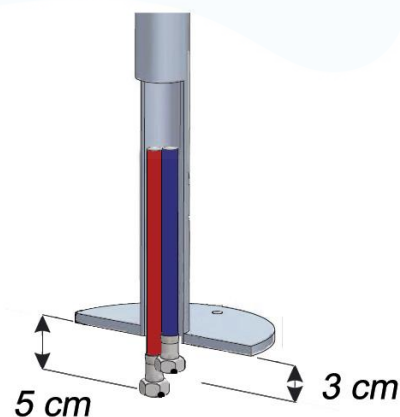

### Datenblatt

Empfohlener Wasserdruck 1 - 5 bar  
Standard-Boden-Wasserversorgung  
Anschlussleitung 1/2" F  
Für kaltes und warmes Wasser

Ausstattung:  
Säule: Edelstahl Inox Aisi 316, 3 mm  
Sockelflansch: Edelstahl Inox Aisi 316, 5 mm, Ø 200 mm  
Bodenbefestigung mit Gewindestäben, Hutmuttern und Unterlegscheiben, alles aus Edelstahl Inox Aisi 316  
Einhebelmischer, äussere Teile aus Edelstahl Inox Aisi 316  
150 cm Brauseschlauch schwarz und Handbrause

Anschlussleitung  
Zwei flexible Panzerschläuche mit 1/2" Innengewind.  
Die Schläuche werden nach dem Anschliessen nach Innen geschoben

### Wasserhahn aus Edelstahl mit 3/4" Aussengewinde

Aussen Wasserhahn in Edelstahl Aisi 316 mit 3/4" Anschluss für Gartenschlauch.  
Ca. 50 cm über Fussboden montiert.

## Massa Fuss Holzrost mit Rahmen aus Edelstahl

Duschtasse für Gartendusche  
Der Rost / Duschtasse besteht aus einem hochwertigen Metallrahmen aus Edelstahl gebürstet mit Teakholzeinlage, ohne Ablauf, Abmessungen: 71,2 x 71,2 x 4,0 cm.