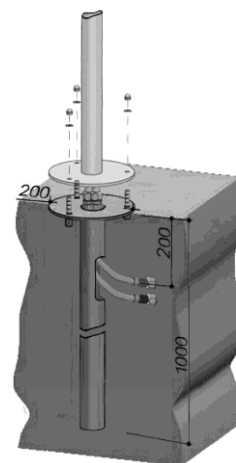

### Datenblatt

Empfohlener Wasserdruck 1 - 5 bar  
Standard-Boden-Wasserversorgung  
Anschlussleitung 1/2" F  
Für kaltes und warmes Wasser

Ausstattung:  
Säule: Edelstahl Inox Aisi 316, 3 mm  
Sockelflansch: Edelstahl Inox Aisi 316, 5 mm, Ø 200 mm  
Bodenbefestigung mit Gewindestäben, Hutmuttern und Unterlegscheiben, alles aus Edelstahl Inox Aisi 316  
Einhebelmischer, äussere Teile aus Edelstahl Inox Aisi 316  
150 cm Brauseschlauch schwarz und Handbrause

Anschlussleitung  
Zwei flexible Panzerschläuche mit 1/2" Innengewind.  
Die Schläuche werden nach dem Anschliessen nach Innen geschoben

### Verankerungsrohr mit Flansch Ø 200 mm

Verankerungsrohr 1 m tief für Bodeneinbau zum Einbetonieren mit Flansch ø 200 mm aus Edelstahl Aisi 316

## Massa Fuss Holzrost mit Rahmen aus Edelstahl

Duschtasse für Gartendusche  
Der Rost / Duschtasse besteht aus einem hochwertigen Metallrahmen aus Edelstahl gebürstet mit Teakholzeinlage, ohne Ablauf, Abmessungen: 71,2 x 71,2 x 4,0 cm.