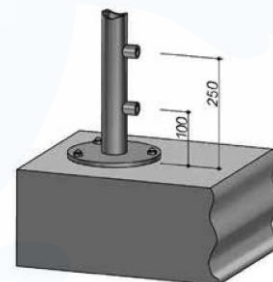

### Datenblatt

Empfohlener Wasserdruck 1 - 5 bar  
Standard-Boden-Wasserversorgung  
Anschlussleitung 1/2" F  
Für kaltes und warmes Wasser

Ausstattung:  
Säule: Edelstahl Inox Aisi 316, 3 mm  
Sockelflansch: Edelstahl Inox Aisi 316, 5 mm, Ø 200 mm  
Bodenbefestigung mit Gewindestäben, Hutmuttern und Unterlegscheiben, alles aus Edelstahl Inox Aisi 316  
Einhebelmischer, äussere Teile aus Edelstahl Inox Aisi 316  
150 cm Brauseschlauch schwarz und Handbrause

### Verankerungsrohr mit Flansch Ø 200 mm

Verankerungsrohr 1 m tief für Bodeneinbau zum Einbetonieren mit Flansch ø 200 mm aus Edelstahl Aisi 316

### Wasserhahn aus Edelstahl mit 3/4" Aussengewinde

Aussen Wasserhahn in Edelstahl Aisi 316 mit 3/4" Anschluss für Gartenschlauch.  
Ca. 50 cm über Fussboden montiert.

## Massa Fuss Holzrost mit Rahmen aus Edelstahl

Duschtasse für Gartendusche  
Der Rost / Duschtasse besteht aus einem hochwertigen Metallrahmen aus Edelstahl gebürstet mit Teakholzeinlage, ohne Ablauf, Abmessungen: 71,2 x 71,2 x 4,0 cm.